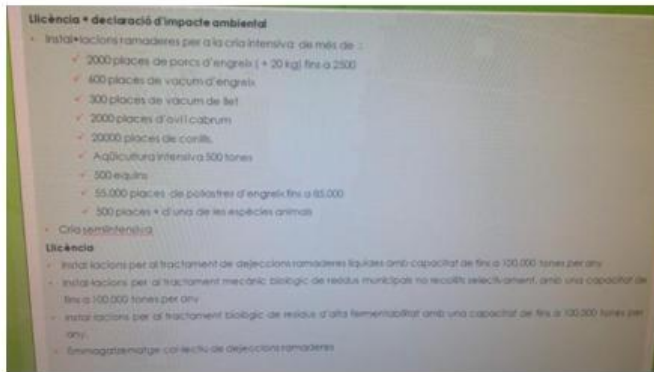

COETAPAC @COETAPAC

12 jul

Conferència molt interessant amb Aranzazu Colom pic.twitter.com/8MZ8Dbtp -- #omnibusagricoles

[Ocultar foto](#) [Responder](#) [Borrar](#) [Favorito](#)